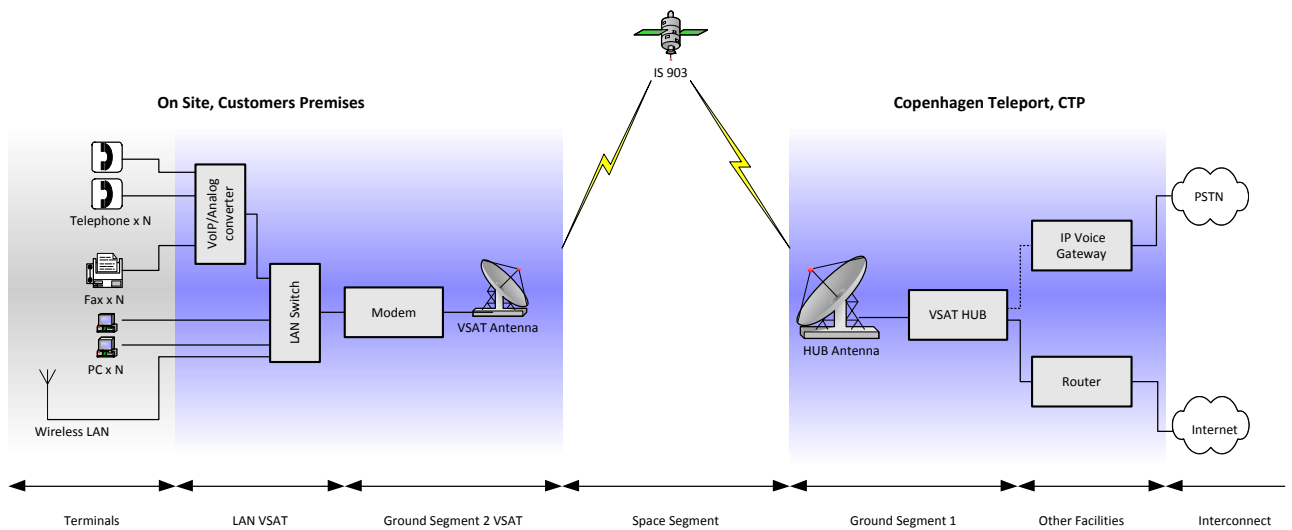

System Overview